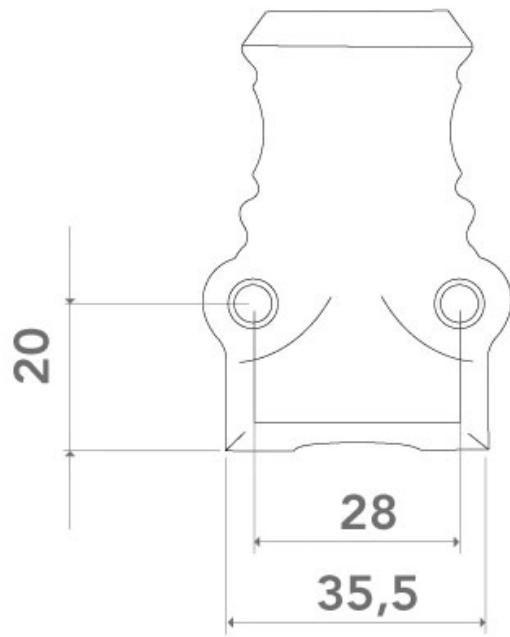

<http://www.arena-quincaillerie.fr/vraie-cremone-boitier-42mm-p58046>

Tel : 02 43 94 64 64

Fax : 02 43 30 26 16

www.arena-quincaillerie.fr

CRÉMONE EN APPLIQUE BOUTON

ARINOV

<http://www.arena-quincaillerie.fr/vraie-cremone-boitier-42mm-p58046>