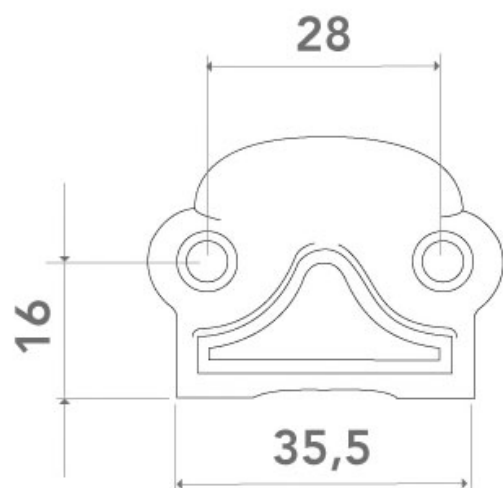

CRÉMONE EN APPLIQUE BOUTON

ARINOV

<http://www.arena-quincaillerie.fr/vraie-cremone-boitier-42mm-p58046>

Tel : 02 43 94 64 64

Fax : 02 43 30 26 16

www.arena-quincaillerie.fr

CRÉMONE EN APPLIQUE BOUTON

ARINOV