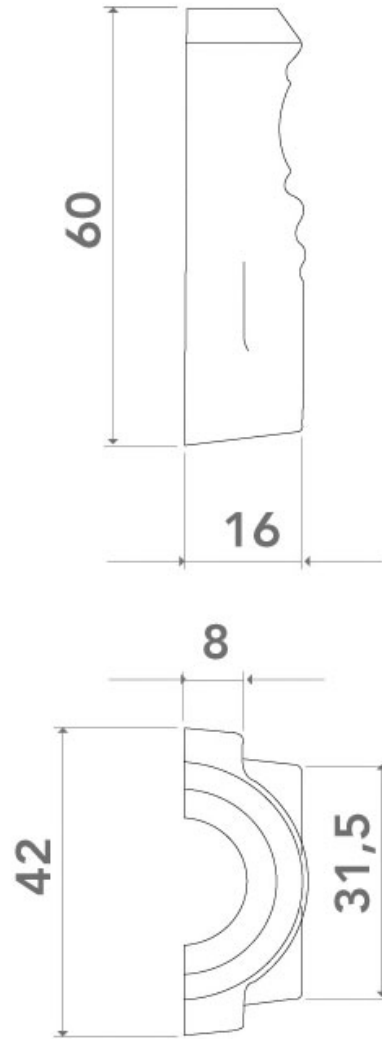

<http://www.arena-quincaillerie.fr/vraie-cremone-boitier-42mm-p58046>

Tel : 02 43 94 64 64

Fax : 02 43 30 26 16

www.arena-quincaillerie.fr

CRÉMONE EN APPLIQUE BOUTON

ARINOV

<http://www.arena-quincaillerie.fr/vraie-cremone-boitier-42mm-p58046>