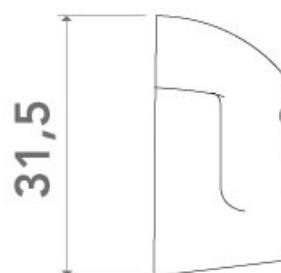

CRÉMONE EN APPLIQUE BOUTON

ARINOV

<http://www.arena-quincaillerie.fr/vraie-cremone-boitier-42mm-p58046>

Tel : 02 43 94 64 64

Fax : 02 43 30 26 16

www.arena-quincaillerie.fr

CRÉMONE EN APPLIQUE BOUTON

ARINOV