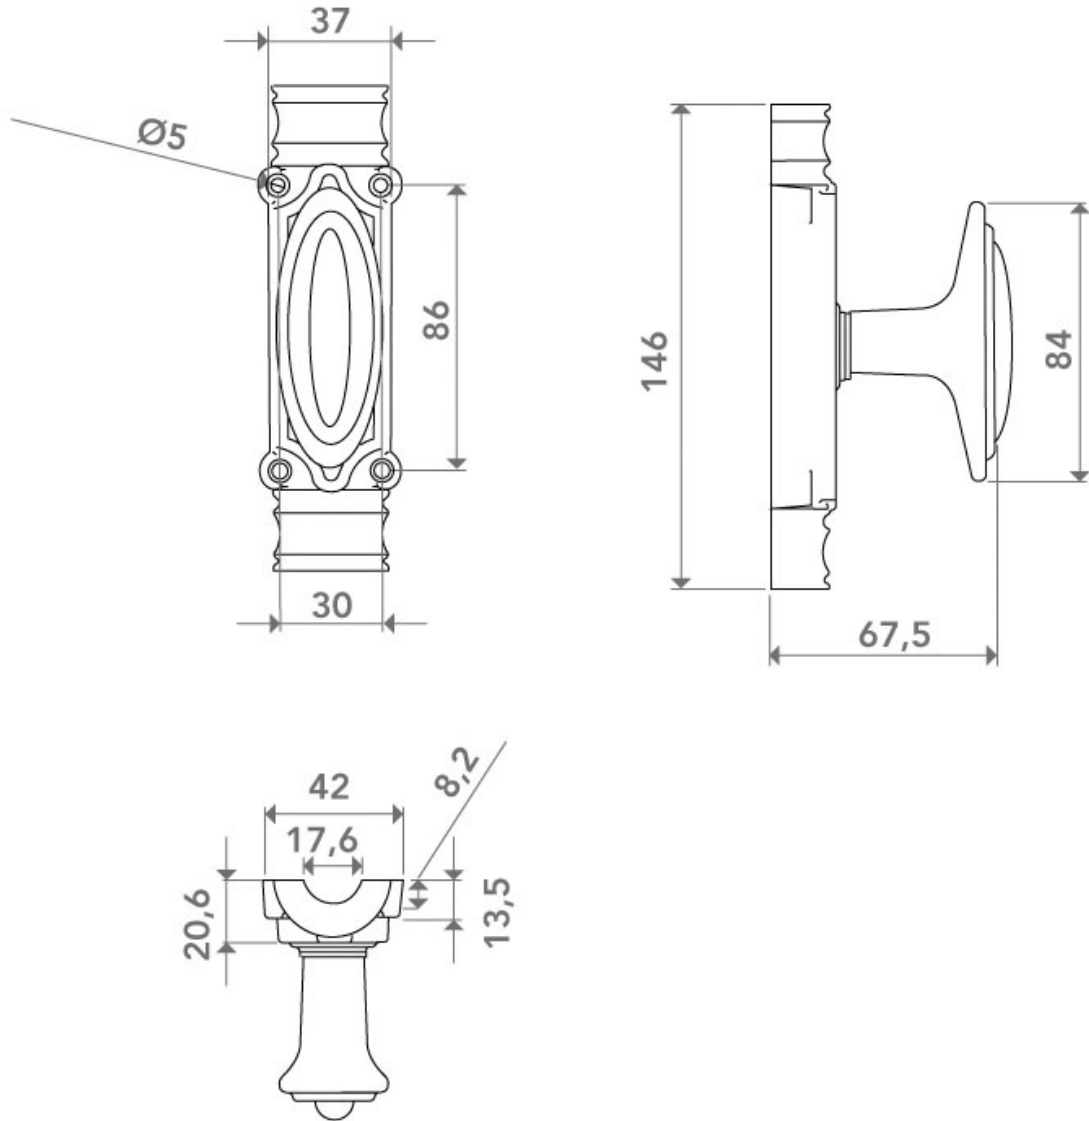

CRÉMONE EN APPLIQUE BOUTON

ARINOV

<http://www.arena-quincaillerie.fr/vraie-cremone-boitier-42mm-p58046>

Tel : 02 43 94 64 64

Fax : 02 43 30 26 16

www.arena-quincaillerie.fr