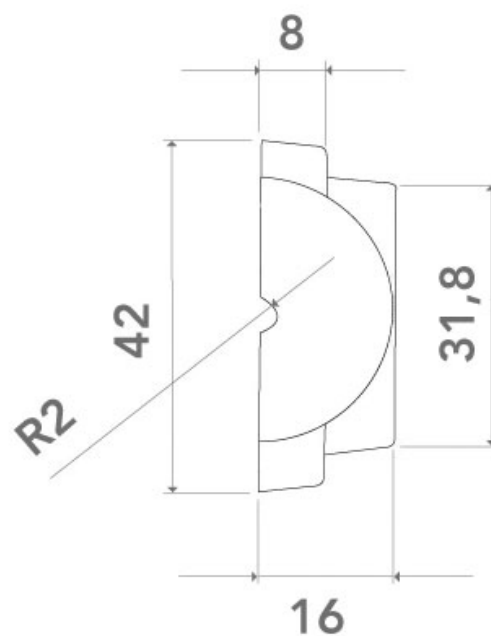

CRÉMONE EN APPLIQUE BOUTON

ARINOV

<http://www.arena-quincaillerie.fr/vraie-cremone-boitier-42mm-p58046>

Tel : 02 43 94 64 64

Fax : 02 43 30 26 16

www.arena-quincaillerie.fr

CRÉMONE EN APPLIQUE BOUTON

ARINOV