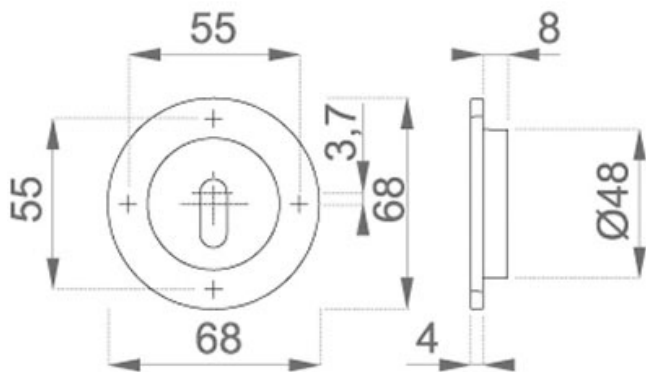

SET DE POIGNÉES CUVETTE ROND POUR PORTE COULISSANTE M471

HOPPE

<http://www.arena-quincaillerie.fr/set-de-poignees-cuvette-rond-pour-porte-couissante-m471-p55819>

Tel : 02 43 94 64 64

Fax : 02 43 30 26 16

www.arena-quincaillerie.fr