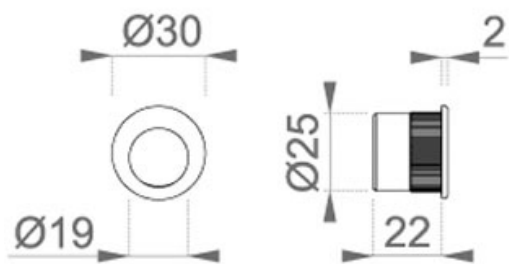

SET DE POIGNÉES CUVETTE ROND POUR PORTE COULISSANTE M471

HOPPE

<http://www.arena-quincaillerie.fr/set-de-poignees-cuvette-rond-pour-porte-couissante-m471-p55819>

Tel : 02 43 94 64 64

Fax : 02 43 30 26 16

www.arena-quincaillerie.fr