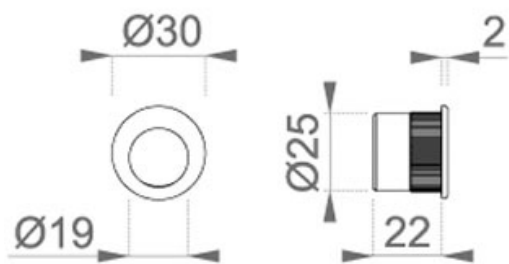

SET DE POIGNÉES CUVETTE ROND POUR PORTE COULISSANTE M471

HOPPE

<http://www.arena-quincaillerie.fr/set-de-poignees-cuvette-rond-pour-porte-couliissante-m471-p55819>

Tel : 02 43 94 64 64

Fax : 02 43 30 26 16

www.arena-quincaillerie.fr