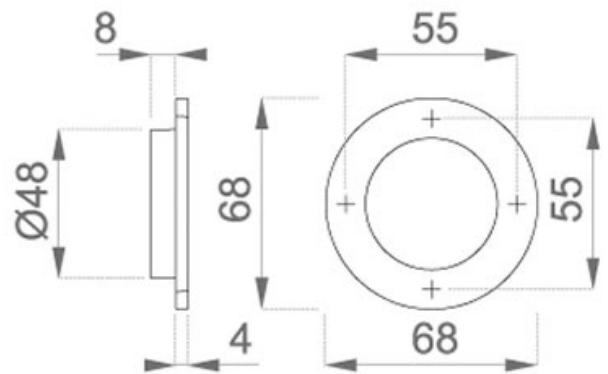

SET DE POIGNÉES CUVETTE ROND POUR PORTE COULISSANTE M471

HOPPE

<http://www.arena-quincaillerie.fr/set-de-poignees-cuvette-rond-pour-porte-couliissante-m471-p55819>

Tel : 02 43 94 64 64

Fax : 02 43 30 26 16

www.arena-quincaillerie.fr