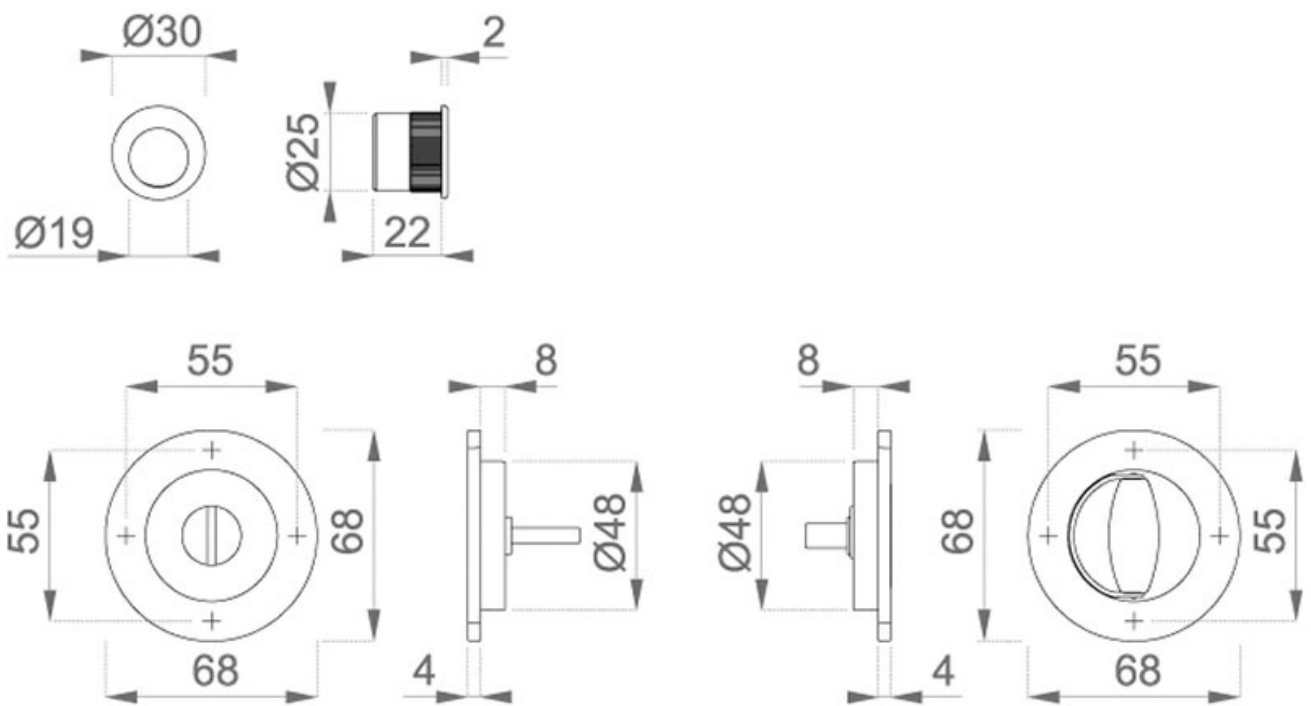

SET DE POIGNÉES CUVETTE ROND POUR PORTE COULISSANTE M471

HOPPE

<http://www.arena-quincaillerie.fr/set-de-poignees-cuvette-rond-pour-porte-coulissante-m471-p55819>

Tel : 02 43 94 64 64

Fax : 02 43 30 26 16

www.arena-quincaillerie.fr