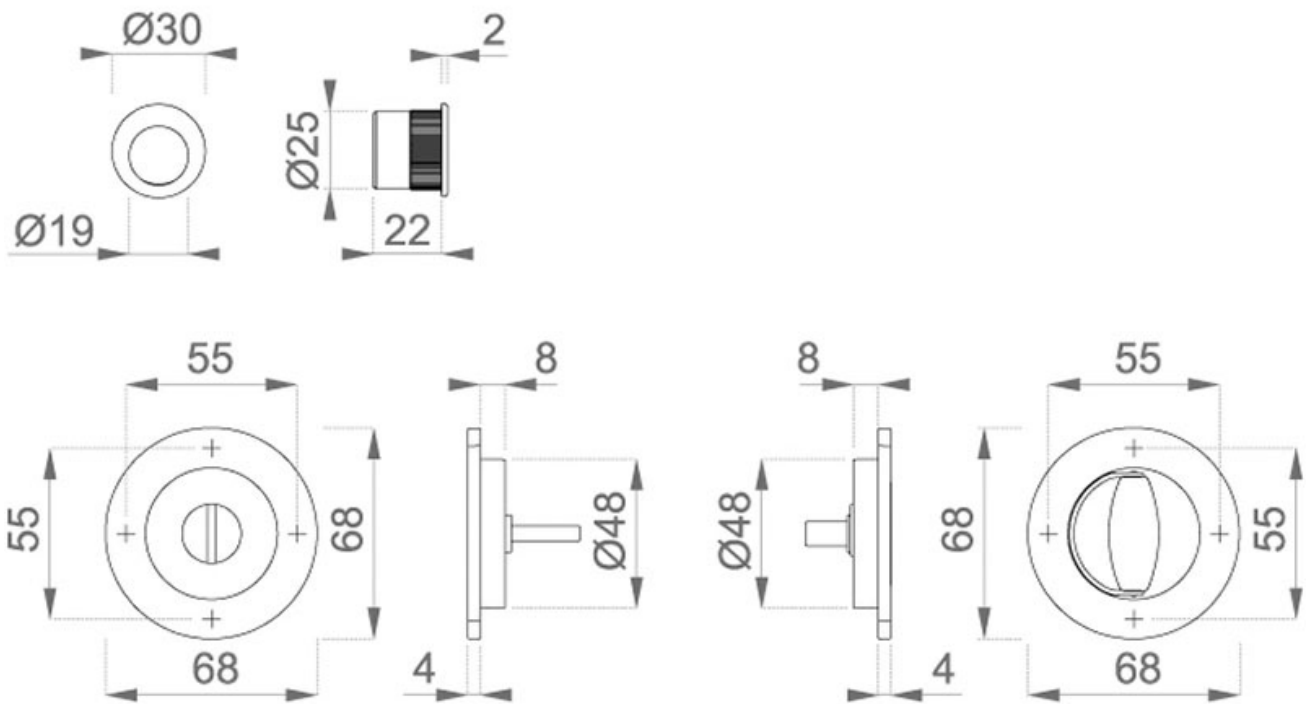

SET DE POIGNÉES CUVETTE ROND POUR PORTE COULISSANTE M471

HOPPE

<http://www.arena-quincaillerie.fr/set-de-poignees-cuvette-rond-pour-porte-coulissante-m471-p55819>

Tel : 02 43 94 64 64

Fax : 02 43 30 26 16