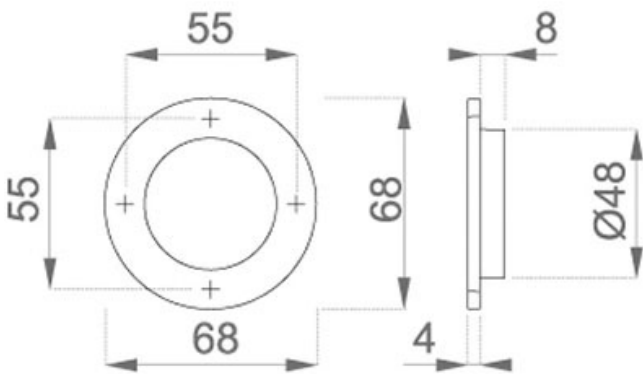

SET DE POIGNÉES CUVETTE ROND POUR PORTE COULISSANTE M471

HOPPE

<http://www.arena-quincaillerie.fr/set-de-poignees-cuvette-rond-pour-porte-couliissante-m471-p55819>

Tel : 02 43 94 64 64

Fax : 02 43 30 26 16

www.arena-quincaillerie.fr