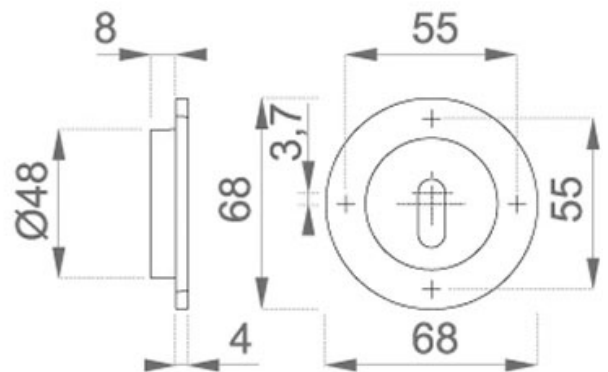

SET DE POIGNÉES CUVETTE ROND POUR PORTE COULISSANTE M471

HOPPE

<http://www.arena-quincaillerie.fr/set-de-poignees-cuvette-rond-pour-porte-couissante-m471-p55819>

Tel : 02 43 94 64 64

Fax : 02 43 30 26 16

www.arena-quincaillerie.fr