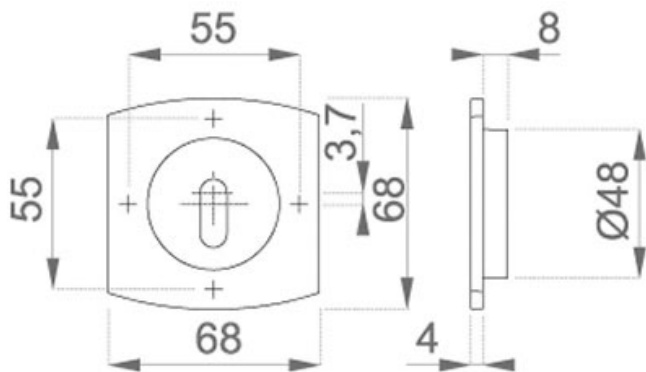

SET DE POIGNÉES CUVETTE CARRÉ POUR PORTE COULISSANTE M462

HOPPE

<http://www.arena-quincaillerie.fr/set-de-poignees-cuvette-carre-pour-porte-coulissante-m462-p55817>

Tel : 02 43 94 64 64

Fax : 02 43 30 26 16

www.arena-quincaillerie.fr