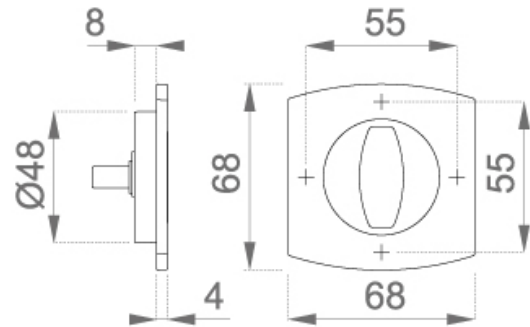

# SET DE POIGNÉES CUVETTE CARRÉ POUR PORTE COULISSANTE M462

HOPPE

<http://www.arena-quincaillerie.fr/set-de-poignees-cuvette-carre-pour-porte-coulissante-m462-p55817>

Tel : 02 43 94 64 64

Fax : 02 43 30 26 16