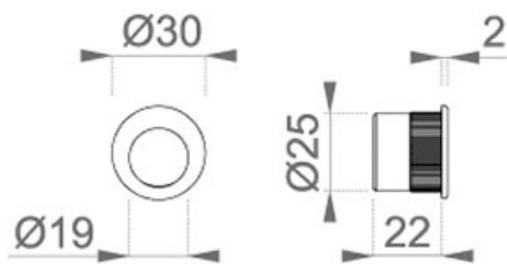

SET DE POIGNÉES CUVETTE CARRÉ POUR PORTE COULISSANTE M462

HOPPE

<http://www.arena-quincaillerie.fr/set-de-poignees-cuvette-carre-pour-porte-coulissante-m462-p55817>

Tel : 02 43 94 64 64

Fax : 02 43 30 26 16

www.arena-quincaillerie.fr