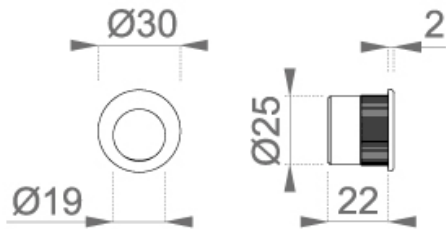

# SET DE POIGNÉES CUVETTE CARRÉ POUR PORTE COULISSANTE M462

HOPPE

<http://www.arena-quincaillerie.fr/set-de-poignees-cuvette-carre-pour-porte-coulissante-m462-p55817>

Tel : 02 43 94 64 64

Fax : 02 43 30 26 16