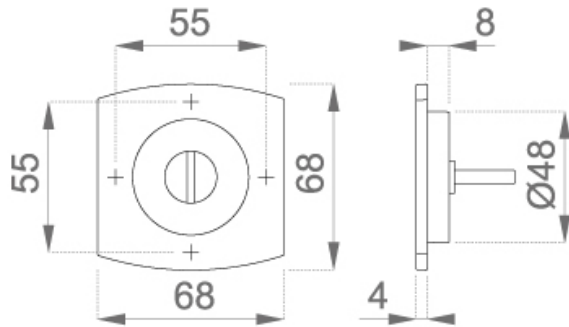

# SET DE POIGNÉES CUVETTE CARRÉ POUR PORTE COULISSANTE M462

HOPPE

<http://www.arena-quincaillerie.fr/set-de-poignees-cuvette-carre-pour-porte-coulissante-m462-p55817>

Tel : 02 43 94 64 64

Fax : 02 43 30 26 16