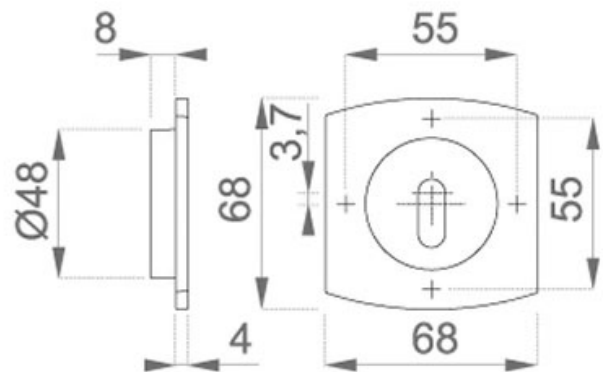

SET DE POIGNÉES CUVETTE CARRÉ POUR PORTE COULISSANTE M462

HOPPE

<http://www.arena-quincaillerie.fr/set-de-poignees-cuvette-carre-pour-porte-coulissante-m462-p55817>

Tel : 02 43 94 64 64

Fax : 02 43 30 26 16

www.arena-quincaillerie.fr