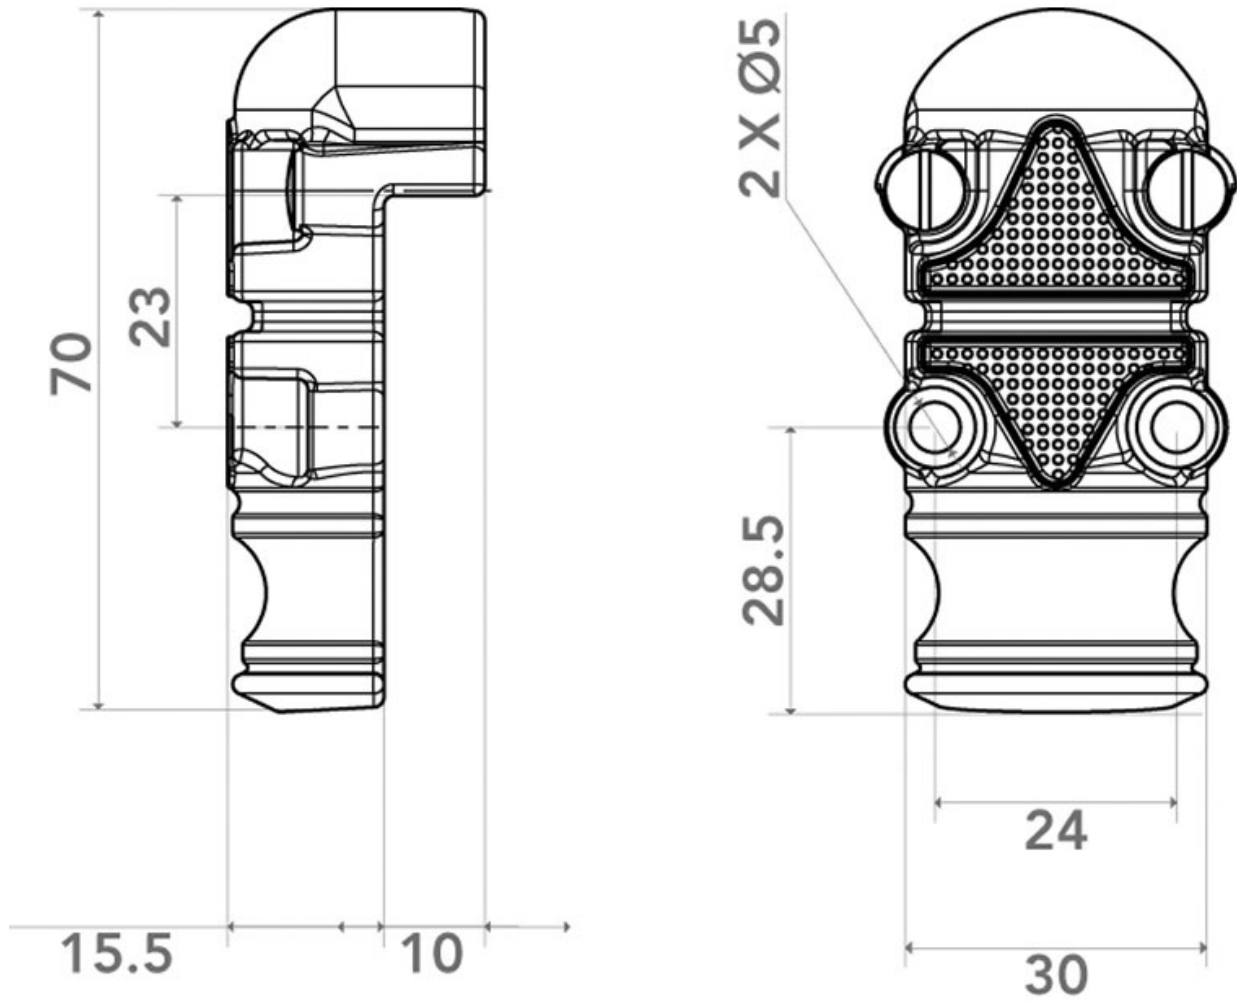

FAUSSE CRÉMONE 33MM SIRIUS GÂCHE RÉHAUSSE

ARINOV

<http://www.arena-quincaillerie.fr/fausse-cremone-sirius-33mm-gache-rehausse-p56967>

Tel : 02 43 94 64 64

Fax : 02 43 30 26 16

www.arena-quincaillerie.fr

FAUSSE CRÉMONE 33MM SIRIUS GÂCHE RÉHAUSSE