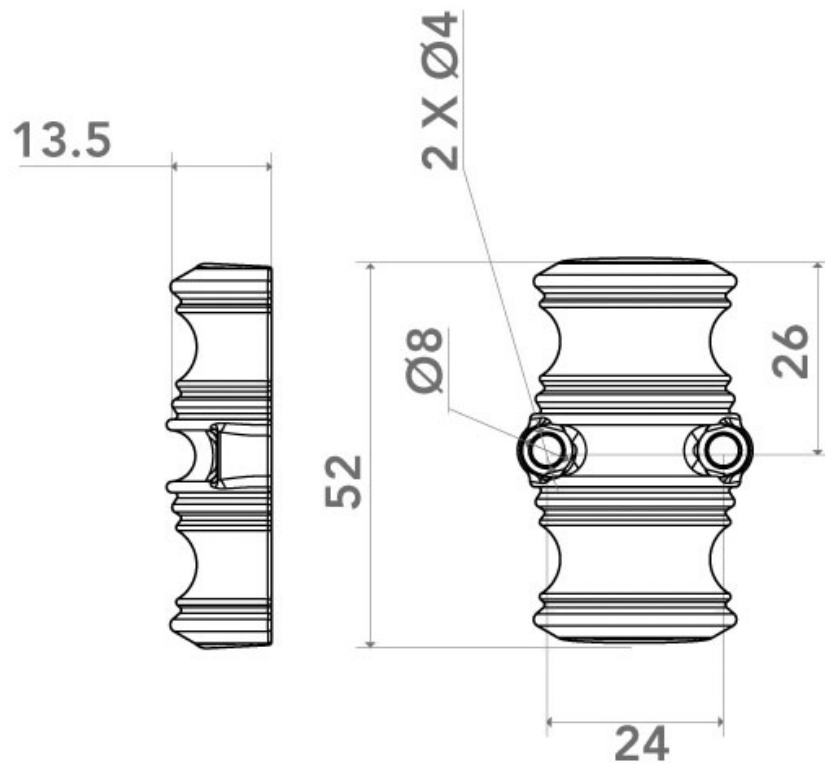

FAUSSE CRÉMONE 33MM SIRIUS GÂCHE RÉHAUSSE

ARINOV

<http://www.arena-quincaillerie.fr/fausse-cremone-sirius-33mm-gache-rehausse-p56967>

Tel : 02 43 94 64 64

Fax : 02 43 30 26 16

www.arena-quincaillerie.fr