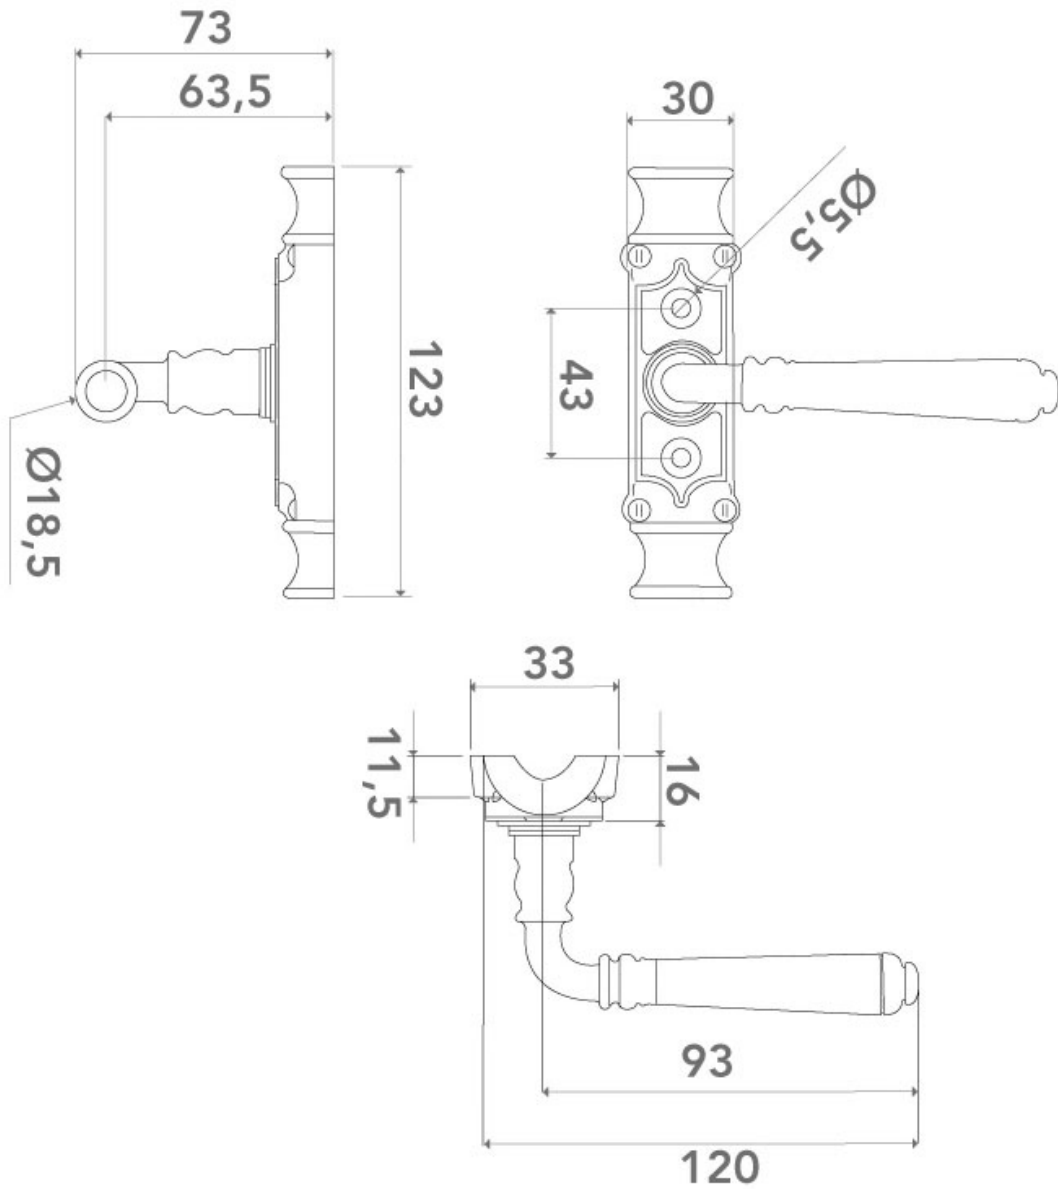

ARINOV

<http://www.arena-quincaillerie.fr/fausse-cremone-sirius-33mm-gache-rehausse-p56967>

Tel : 02 43 94 64 64

Fax : 02 43 30 26 16

www.arena-quincaillerie.fr

FAUSSE CRÉMONE 33MM SIRIUS GÂCHE RÉHAUSSE

ARINOV