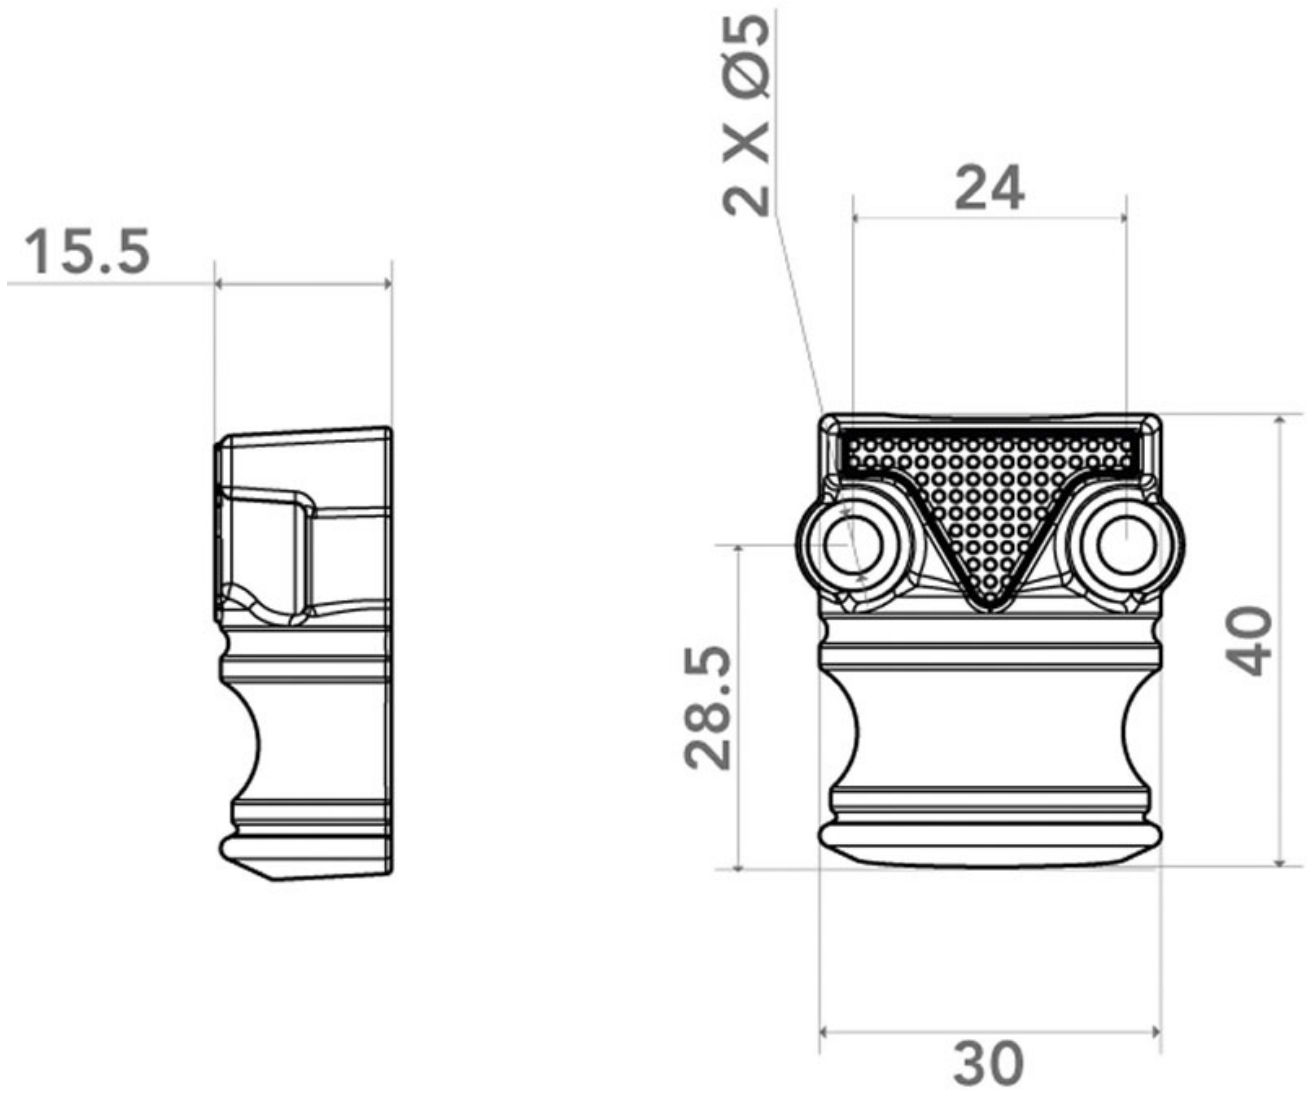

FAUSSE CRÉMONE 33MM BOUTON GÂCHE + CHAPITEAU

ARINOV

<http://www.arena-quincaillerie.fr/fausse-cremone-bouton-33-mm-p56464>

Tel : 02 43 94 64 64

Fax : 02 43 30 26 16

www.arena-quincaillerie.fr