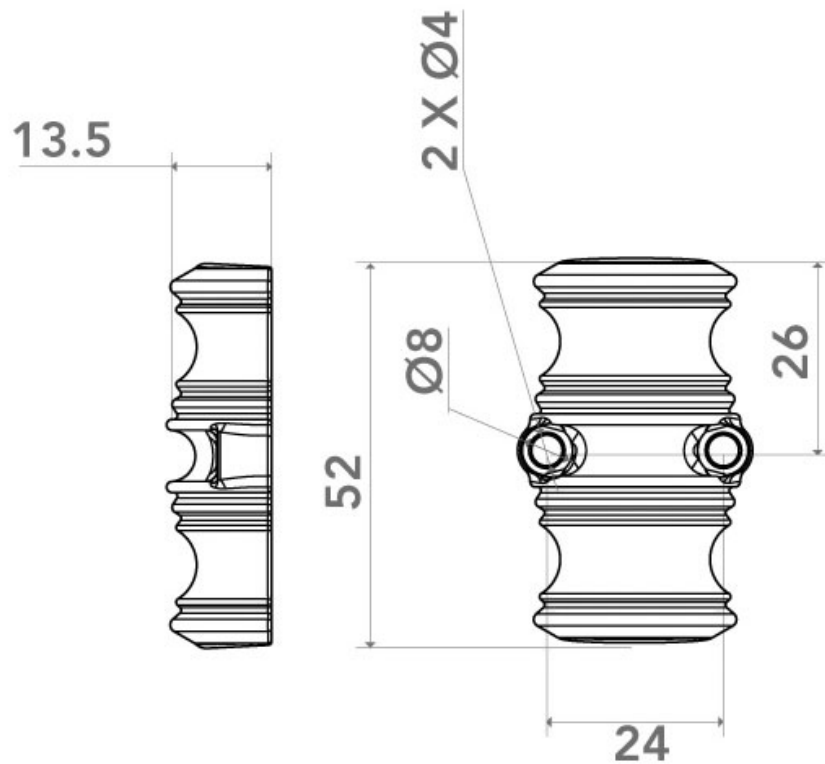

# FAUSSE CRÉMONE 33MM BOUTON GÂCHE + CHAPITEAU

ARINOV

<http://www.arena-quincaillerie.fr/fausse-cremone-bouton-33-mm-p56464>

Tel : 02 43 94 64 64

Fax : 02 43 30 26 16

[www.arena-quincaillerie.fr](http://www.arena-quincaillerie.fr)