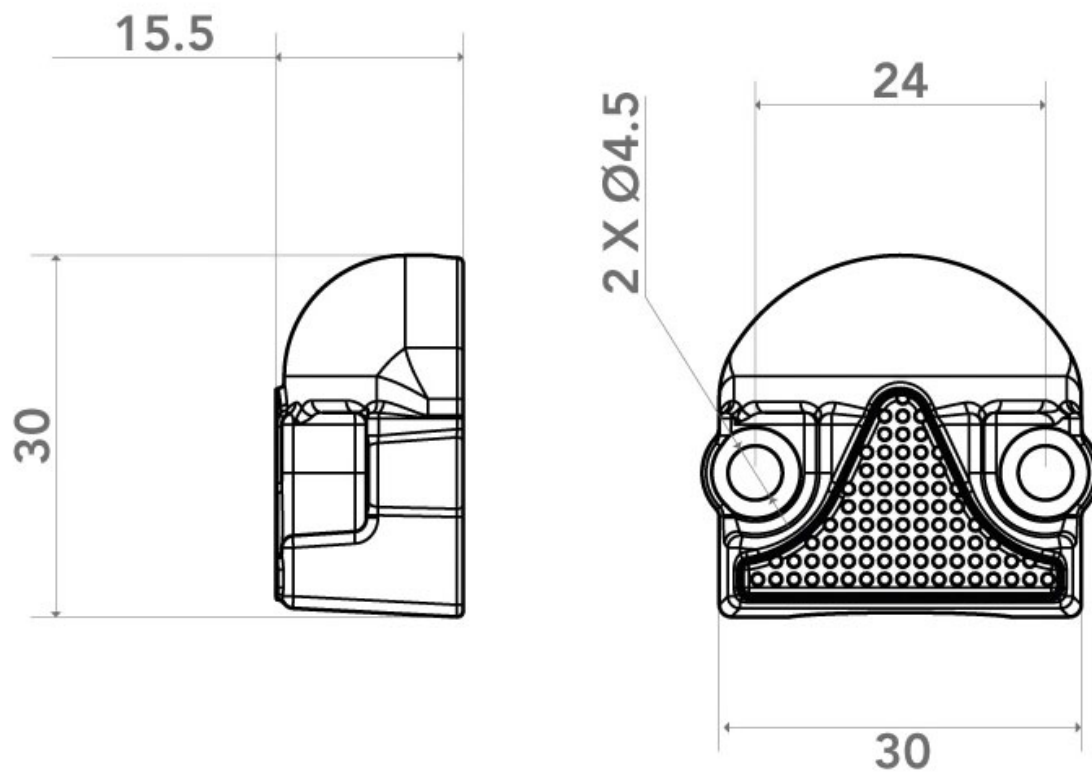

FAUSSE CRÉMONE 33MM BOUTON GÂCHE + CHAPITEAU

ARINOV

<http://www.arena-quincaillerie.fr/fausse-cremone-bouton-33-mm-p56464>

Tel : 02 43 94 64 64

Fax : 02 43 30 26 16

www.arena-quincaillerie.fr