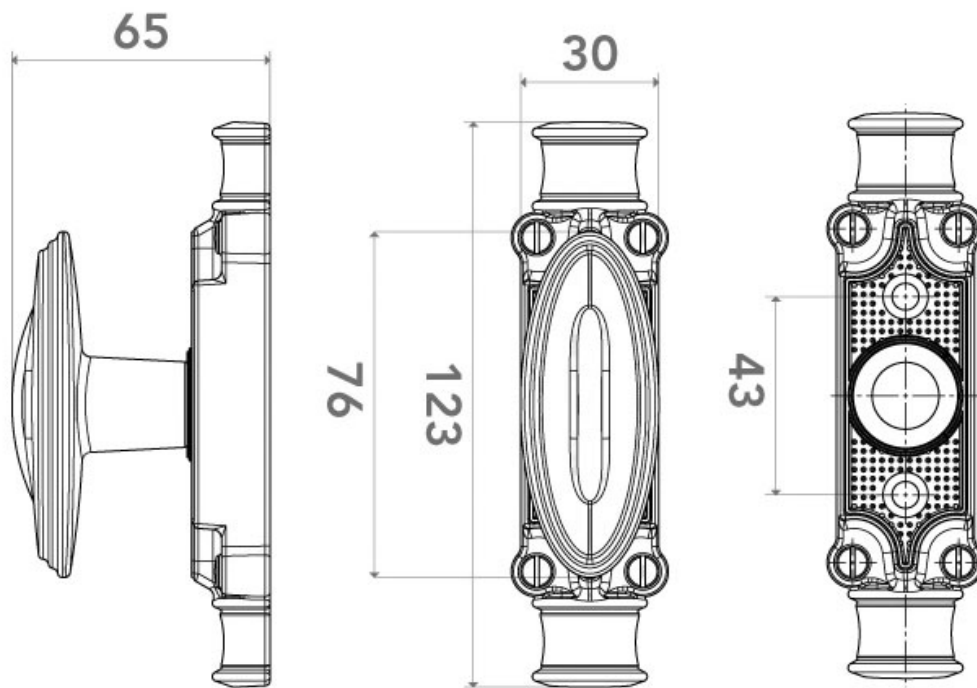

FAUSSE CRÉMONE 33MM BOUTON GÂCHE + CHAPITEAU

ARINOV

<http://www.arena-quincaillerie.fr/fausse-cremone-bouton-33-mm-p56464>

Tel : 02 43 94 64 64

Fax : 02 43 30 26 16

www.arena-quincaillerie.fr