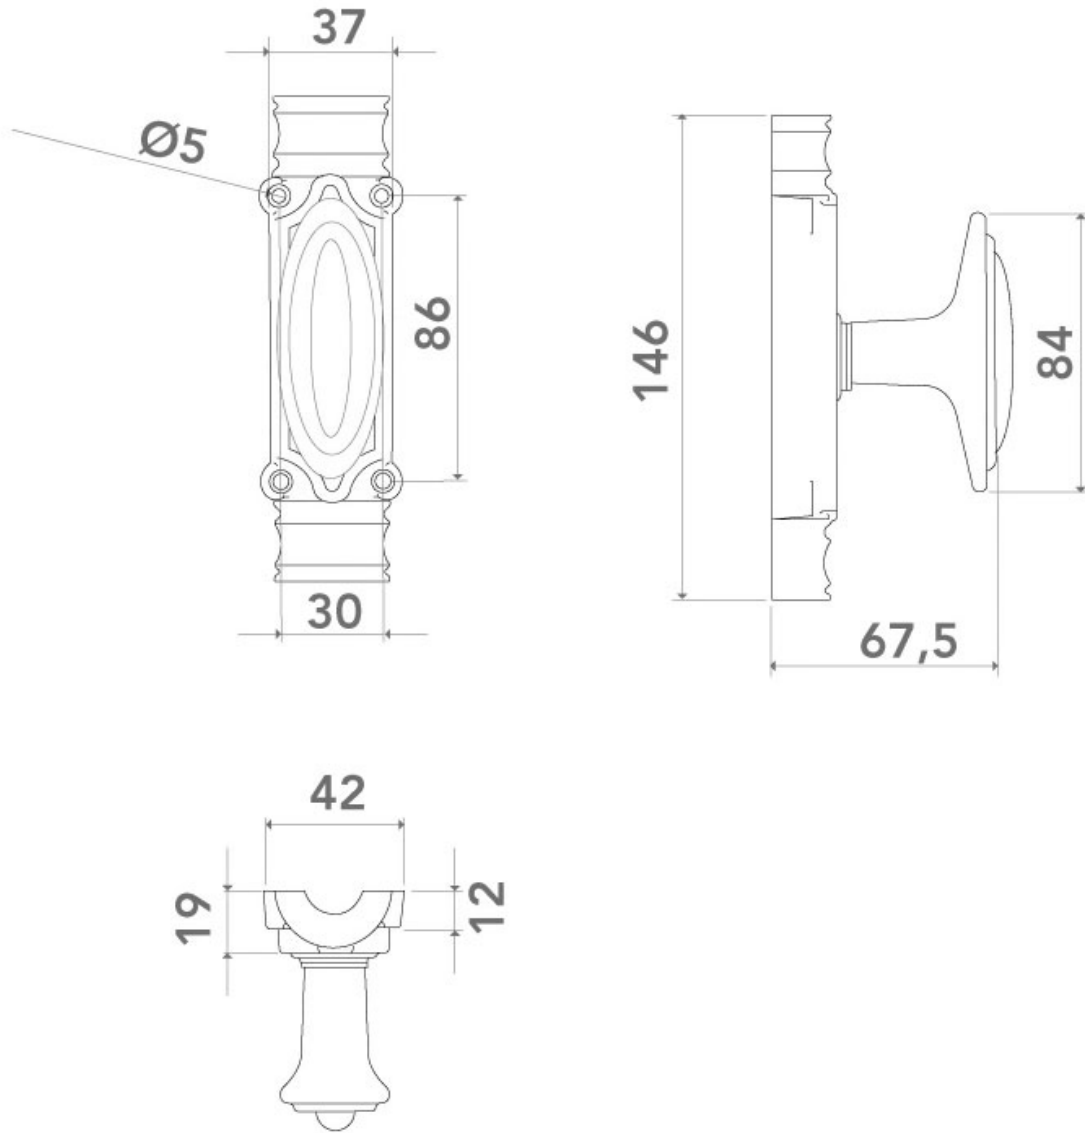

# FAUSSE CRÉMONE 42MM BOUTON 84 GÂCHE + CHAPITEAU

ARINOV

<http://www.arena-quincaillerie.fr/fausse-cremone-42mm-bouton-76-bas-de-gachegache-chapiteau-p56968>

Tel : 02 43 94 64 64

Fax : 02 43 30 26 16

[www.arena-quincaillerie.fr](http://www.arena-quincaillerie.fr)