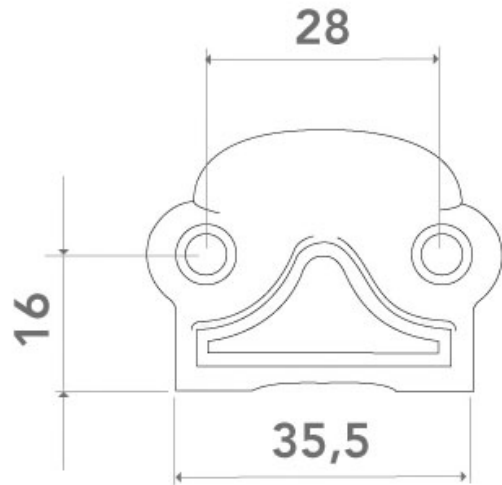

FAUSSE CRÉMONE 42MM BOUTON 84 GÂCHE + CHAPITEAU

ARINOV

<http://www.arena-quincaillerie.fr/fausse-cremone-42mm-bouton-76-bas-de-gachegache-chapiteau-p56968>

Tel : 02 43 94 64 64

Fax : 02 43 30 26 16

www.arena-quincaillerie.fr