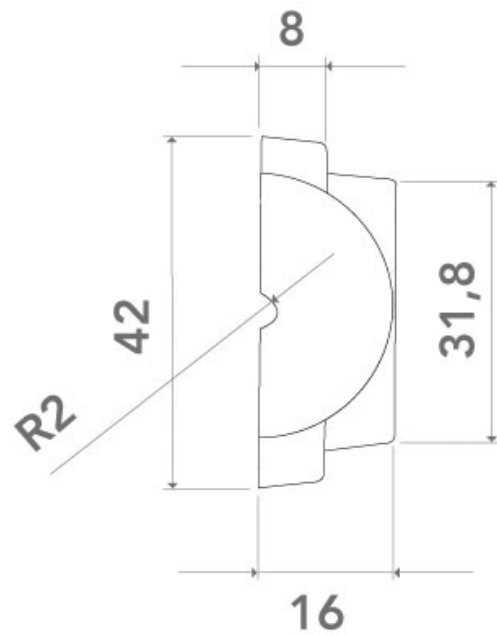

FAUSSE CRÉMONE 42MM BOUTON 84 GÂCHE + CHAPITEAU

ARINOV

<http://www.arena-quincaillerie.fr/fausse-cremone-42mm-bouton-76-bas-de-gachegache-chapiteau-p56968>

Tel : 02 43 94 64 64

Fax : 02 43 30 26 16

www.arena-quincaillerie.fr