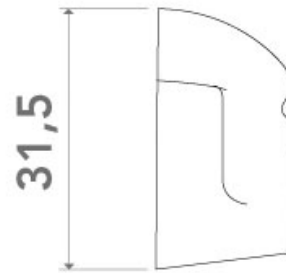

FAUSSE CRÉMONE 42MM BOUTON 84 GÂCHE + CHAPITEAU

ARINOV

<http://www.arena-quincaillerie.fr/fausse-cremone-42mm-bouton-76-bas-de-gachegache-chapiteau-p56968>

Tel : 02 43 94 64 64

Fax : 02 43 30 26 16

www.arena-quincaillerie.fr