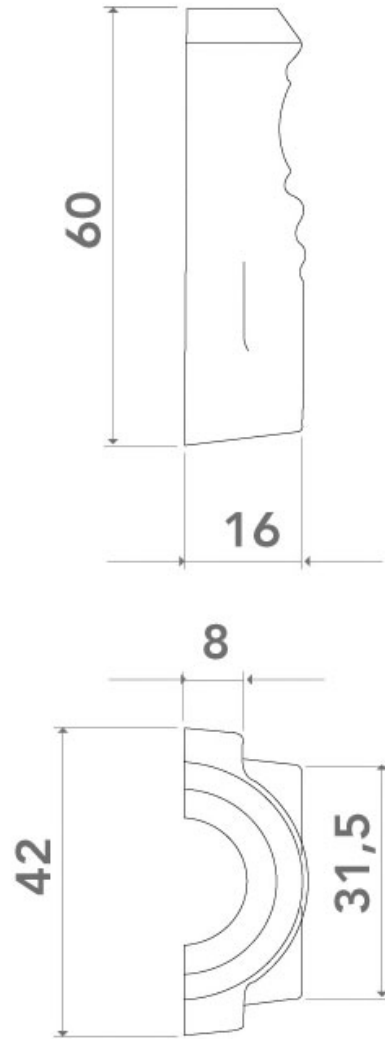

# FAUSSE CRÉMONE 42MM BOUTON 84 GÂCHE + CHAPITEAU

ARINOV

<http://www.arena-quincaillerie.fr/fausse-cremone-42mm-bouton-76-bas-de-gachegache-chapiteau-p56968>

Tel : 02 43 94 64 64

Fax : 02 43 30 26 16

[www.arena-quincaillerie.fr](http://www.arena-quincaillerie.fr)