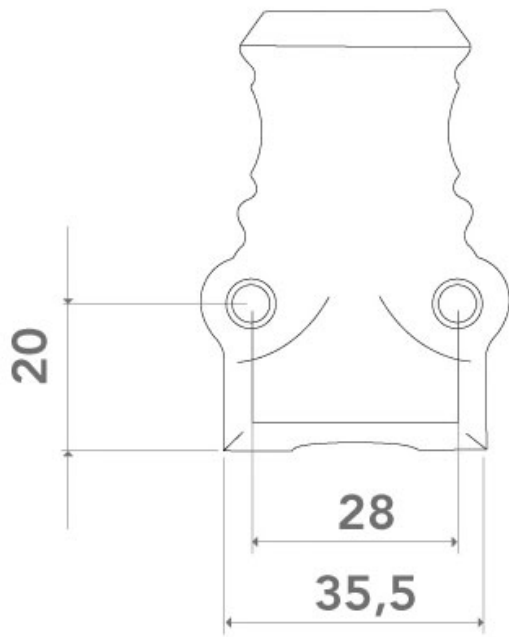

FAUSSE CRÉMONE 42MM BOUTON 84 GÂCHE + CHAPITEAU

ARINOV

<http://www.arena-quincaillerie.fr/fausse-cremone-42mm-bouton-76-bas-de-gachegache-chapiteau-p56968>

Tel : 02 43 94 64 64

Fax : 02 43 30 26 16

www.arena-quincaillerie.fr